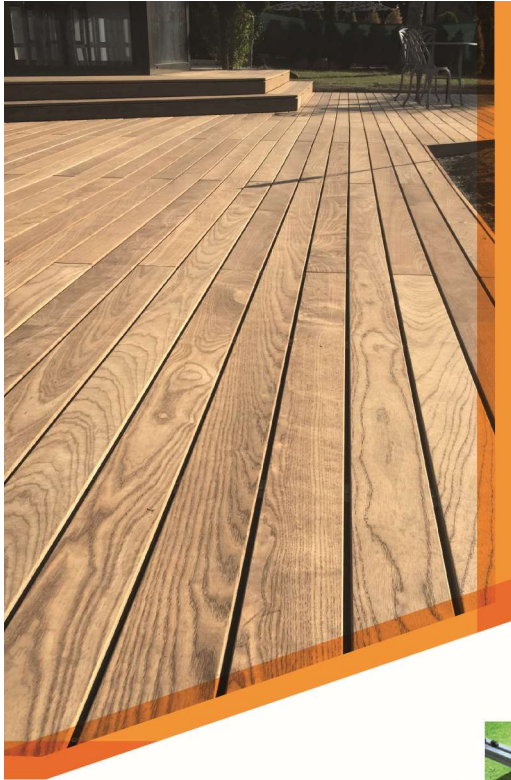

WPC

HOLZ  
BOIS

STEIN  
PIERRE

★  
**20**  
JAHRE  
GARANTIE

+

100%  
SWISS  
QUALITY

## Unterkonstruktion

- Nur noch ein System für jeden Deckbelag (WPC / Holz / Stein)
- Niedrige Aufbauhöhe, Schweizer Produktion
- Feuerverzinkter Stahl oder Chromstahl (z.B. Schwimmbad)
- Mit den Schiftplatten (einklickbar) in verschiedenen Stärken kann der Unterbau sauber und präzise geschliffen werden
- Auch mit dem zum System passenden Stelzlagern kann geschliffen werden