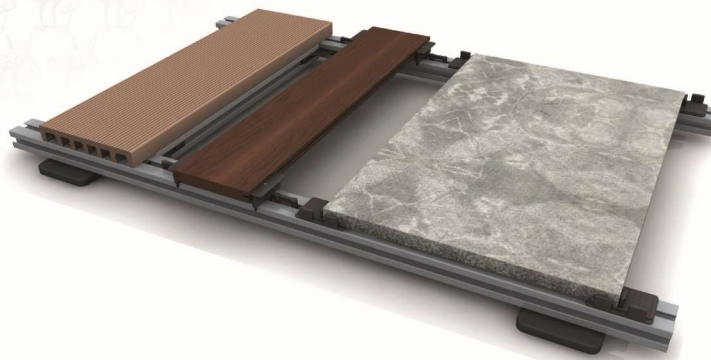

## Ein System - drei Beläge

Nach nie wurden Einfachheit und Individualität bei Terrassensystemen so konsequent vereint. Der hochwertige Unterbau überzeugt durch seine Montagefreundlichkeit und Langlebigkeit. Wählen Sie Ihren Deckbelag ganz nach Ihrem persönlichen Geschmack: Holz, WPC oder Stein.

## Un système - trois revêtements

Jamais la simplicité et l'individualité n'ont été combinées de manière aussi cohérente dans le système de terrasse. La structure porteuse haut de gamme convainc par sa facilité d'installation et sa durabilité. Choisissez votre revêtement selon vos goûts personnels: bois, WPC ou pierre.

## Unterkonstruktion

- Nur noch ein System für jeden Deckbelag (WPC / Holz / Stein)
- Niedrige Aufbauhöhe, Schweizer Produktion
- Feuerverzinkter Stahl oder Chromstahl (z.B. Schwimmbad)
- Mit den Schiftplatten (einklickbar) in verschiedenen Stärken kann der Unterbau sauber und präzise geschliffen werden
- Auch mit dem zum System passenden Stelzlagern kann geschliffen werden

## Sous-construction

- Un seul assortiment pour 3 systèmes de terrasse (WPC / Bois / Pierre)
- Provenance des matériaux 100% Suisse
- Une sous construction en métal galvanisée ou inox résistante à la rouille et au chlore (piscine)
- Possibilité de corriger des différences de niveaux importants grâce à deux systèmes de montage sur pieds
- Possibilité d'effectuer une sous construction en hauteur