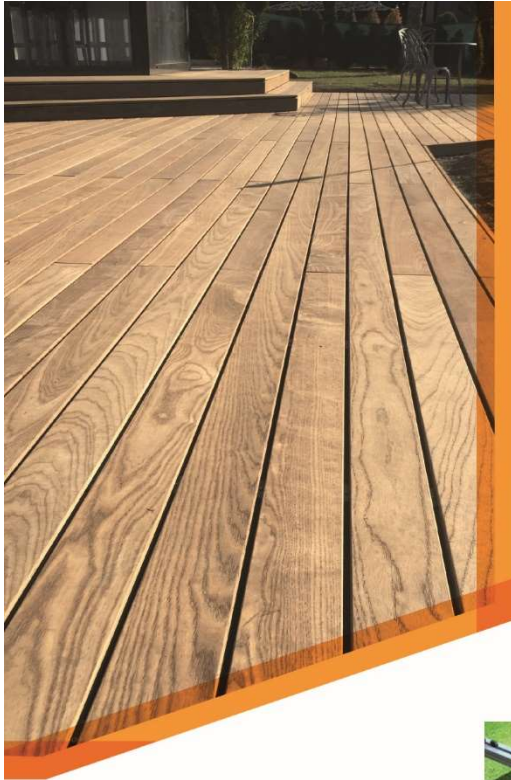

WPC

HOLZ
BOIS

STEIN
PIERRE

★
20
JAHRE
GARANTIE

+

100%
SWISS
QUALITY

Unterkonstruktion

- Nur noch ein System für jeden Deckbelag (WPC / Holz / Stein)
- Niedrige Aufbauhöhe, Schweizer Produktion
- Feuerverzinkter Stahl oder Chromstahl [z.B Schwimmbad]
- Mit den Schiftplatten [einklickbar] in verschiedenen Stärken kann der Unterbau sauber und präzise geschiftet werden
- Auch mit dem zum System passenden Stelzlagern kann geschiftet werden