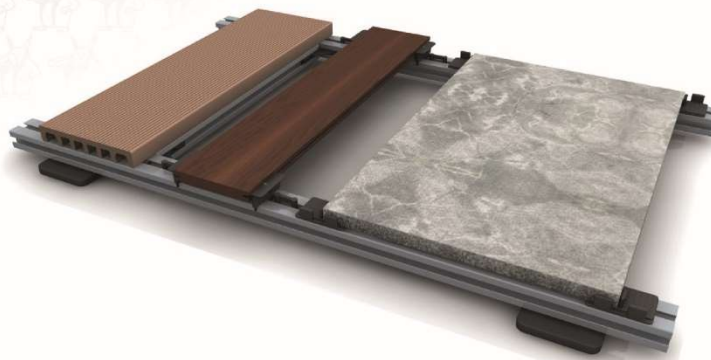

Terrassensystem Terrasse Système

Holz Michel AG
3415 Hasle b. Burgdorf
034 461 57 57
info@holzmicHEL.ch

Ein System - drei Beläge

Nach nie wurden Einfachheit und Individualität bei Terrassensystemen so konsequent vereint. Der hochwertige Unterbau überzeugt durch seine Montagefreundlichkeit und Langlebigkeit. Wählen Sie Ihren Deckbelag ganz nach Ihrem persönlichen Geschmack: Holz, WPC oder Stein.

Un système - trois revêtements

Jamais la simplicité et l'individualité n'ont été combinées de manière aussi cohérente dans le système de terrasse. La structure porteuse haut de gamme convainc par sa facilité d'installation et sa durabilité. Choisissez votre revêtement selon vos goûts personnels: bois, WPC ou pierre.

WPC

HOLZ
BOIS

STEIN
PIERRE

★
20
JAHRE
GARANTIE

+

100%
SWISS
QUALITY